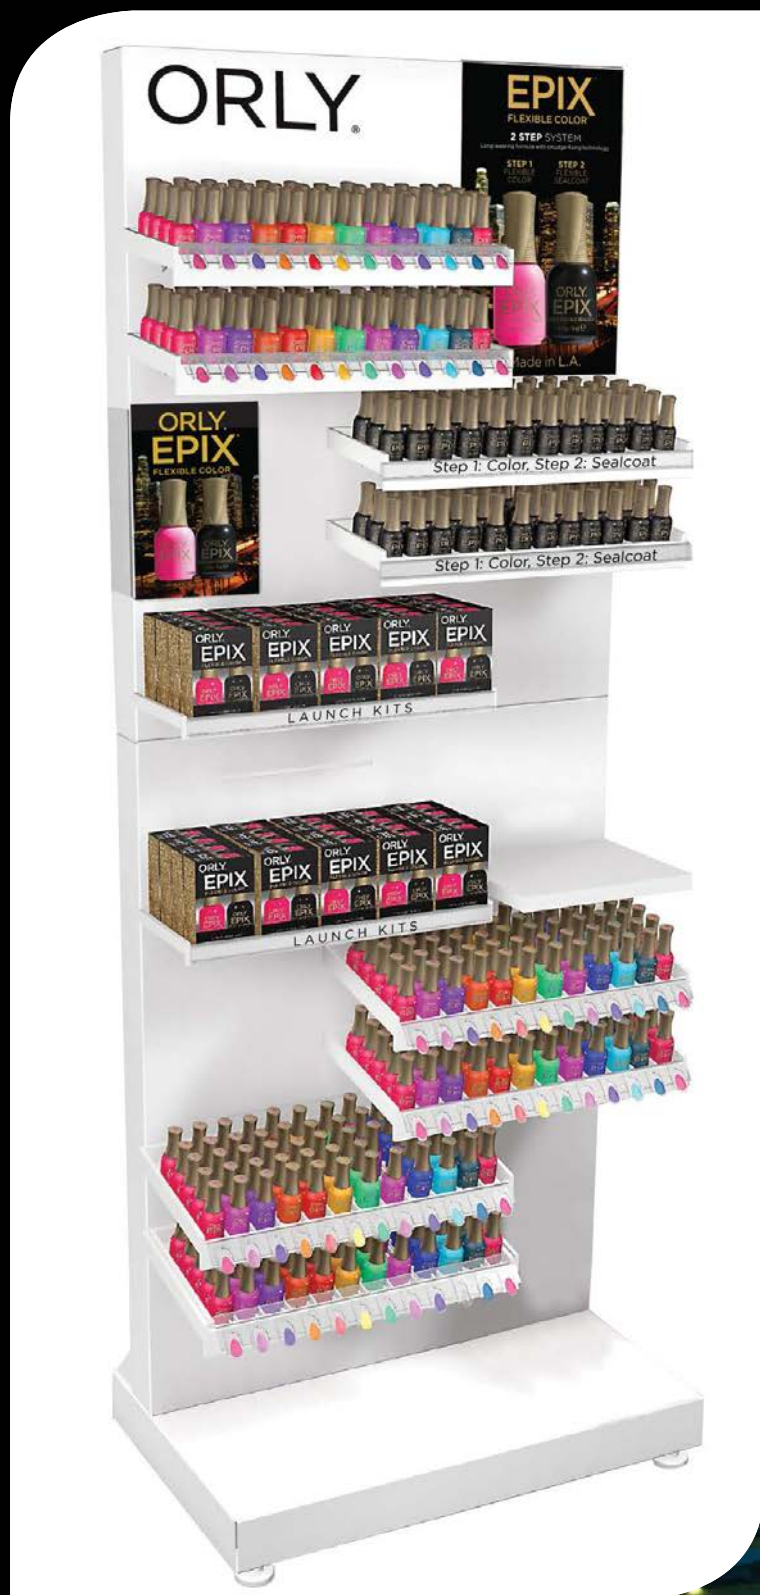

TOWER DISPLAY

ART # 29602

Il Display include:
216 flaconi di EPIX Flexible Color in 36 colori
72 flaconi di EPIX Flexible Sealcoat
40 Kit di Lancio EPIX
50 Brochure EPIX