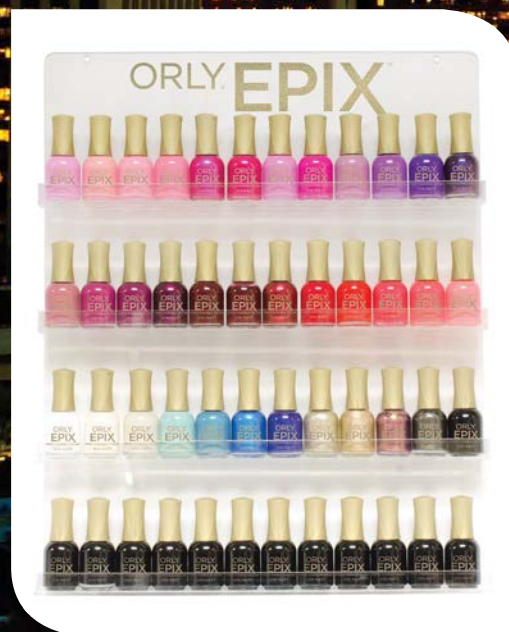

DISPLAY DA PARETE

ART # 29601

36 flaconi di EPIX Flexible Color
12 flaconi di EPIX Flexible Sealcoat

Ladybird house srl • via L. Gazzotti 220 • 41122 Modena • 059 284163 • 800 676 330 • info@smaltiorly.it

smaltiorly.it

03/2015
LBPBCA0464